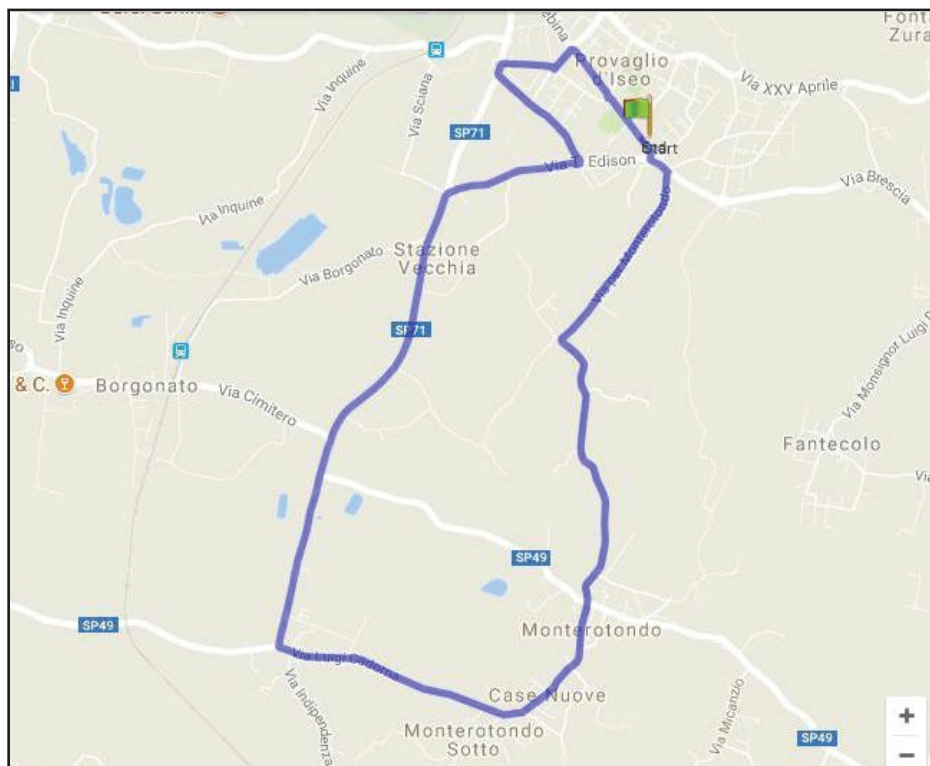

Gara su strada
Domenica 8 luglio
Percorso 8,9 Km.

Tre partenze

M7-M8-WOMAN-JUNIOR SPORT	5 giri	Km. 44,5
M5 - M6	7 giri	Km. 62.3
M1-M2-M3-M4	7 giri	Km. 62.3

Differenza altimetrica

57 metri (Altitudine da 209 metri a 266 metri)

Ascesa totale: 89 metri, Discesa totale: 88 metri